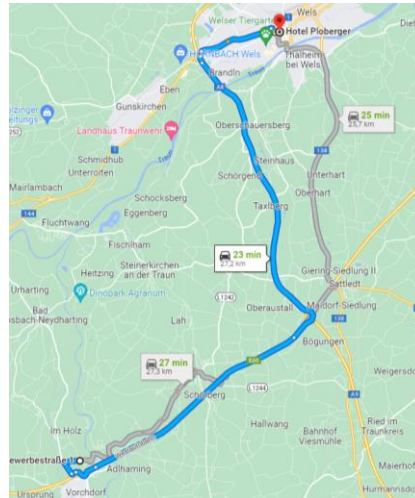

Hotel Ploberger

Adresse /address:

Hotel Ploberger
Kaiser-Josef-Platz 21
A-4600 Wels
Tel. / Phone: +43 7242 629 41
reservierung@hotel-ploberger.at
www.hotel-ploberger.at

Entfernung zu FANUC Österreich/ distance to FANUC Austria:

25 Min. Fahrtzeit / *travel time by car*