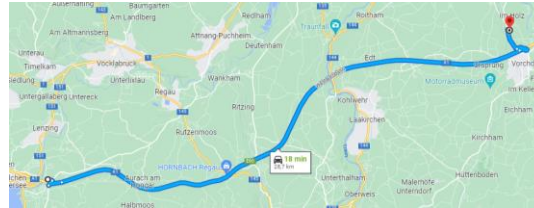

Hotel DAS ZEIT

Adresse/address:

Hotel DAS ZEIT
Kreuzstraße 30
AT-4860 Lenzing
Tel. / Phone: +43 7672 300 63
info@hoteldaszeit.com
www.hoteldaszeit.com

**Entfernung zu FANUC Österreich/
distance to FANUC Austria:**
18 Min. Fahrtzeit / travel time by car

*Vorzugspreise:
bitte bei Buchung FANUC Österreich erwähnen/
*Special company condition– please mention
FANUC Austria when booking*