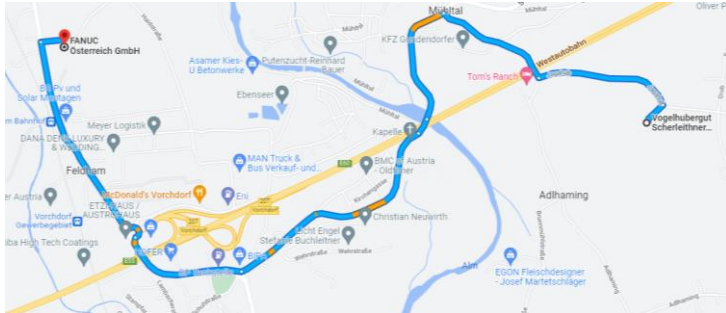

**Entfernung zu FANUC Österreich/  
distance to FANUC Austria:**  
6 Min Fahrtzeit / travel time by car