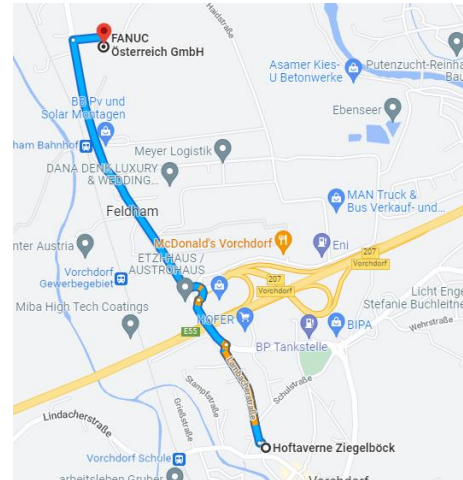

Hoftaverne Ziegelböck

Adresse/address:

Hoftaverne Ziegelböck
Lambacherstrasse 8
AT-4655 Vorchdorf
Tel. / Phone: +43 7614 6335
info@hoftaverne.at
www.hoftaverne.at/hotel

*zusätzlich neu eröffnetes Gebäude mit neuen Zimmern ab
Juli 2022 / additional *newly opened building with new rooms*
available from July 2022

**Entfernung zu FANUC Österreich/
distance to FANUC Austria:**
2 Min Fahrtzeit / *travel time by car*