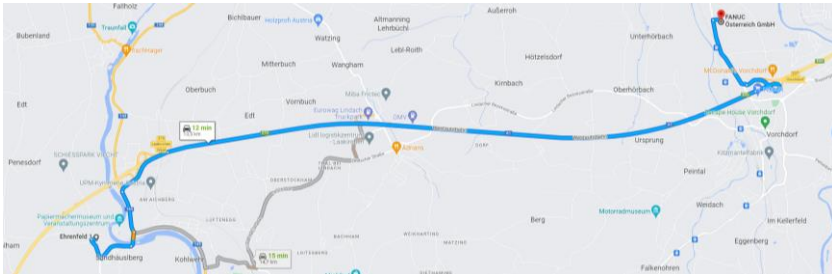

**Entfernung zu FANUC Österreich/  
distance to FANUC Austria:**  
6 Min Fahrtzeit / travel time by car

**Entfernung zu FANUC Österreich/  
distance to FANUC Austria:**  
15 Min Fahrtzeit / *travel time by car*

**Entfernung zu FANUC Österreich:**  
**Distance to FANUC Austria:**  
22 Min. Fahrtzeit / travel time by car

## **Entfernung zu FANUC Österreich/ distance to FANUC Austria:**

24 Min. Fahrtzeit / *travel time by car*