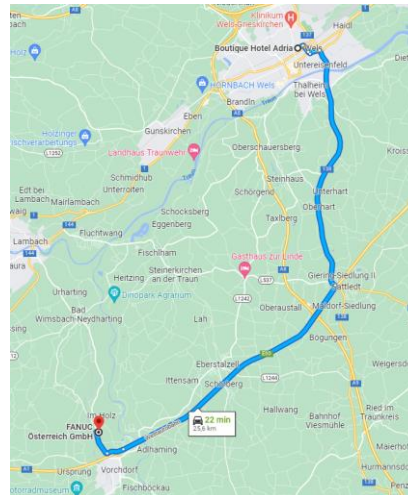

**Entfernung zu FANUC Österreich/  
distance to FANUC Austria:**  
6 Min Fahrtzeit / travel time by car

**Entfernung zu FANUC Österreich/  
distance to FANUC Austria:**  
15 Min Fahrtzeit / *travel time by car*

**Entfernung zu FANUC Österreich/  
distance to FANUC Austria:**  
18 Min. Fahrtzeit / travel time by car

\*Vorzugspreise:  
bitte bei Buchung FANUC Österreich erwähnen/  
*Special company condition– please mention  
FANUC Austria when booking*

**Entfernung zu FANUC Österreich:**  
**Distance to FANUC Austria:**  
22 Min. Fahrtzeit / travel time by car