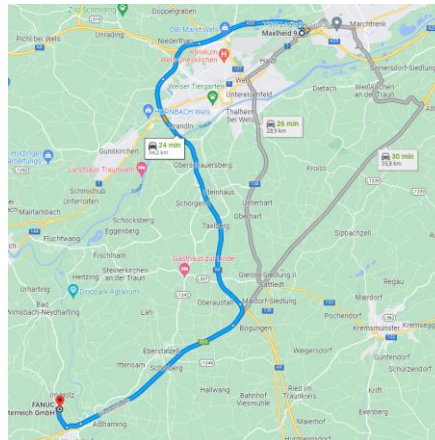

Hotel & Gasthof Maxlhaid

Adresse/address:

Hotel & Gasthof Maxlhaid
Maxlhaid 9
A-4600 Wels
Tel. / Phone: +43 7242 46 716
hotel@maxlhaid.at
www.maxlhaid.at

Entfernung zu FANUC Österreich/ distance to FANUC Austria:

24 Min. Fahrtzeit / *travel time by car*